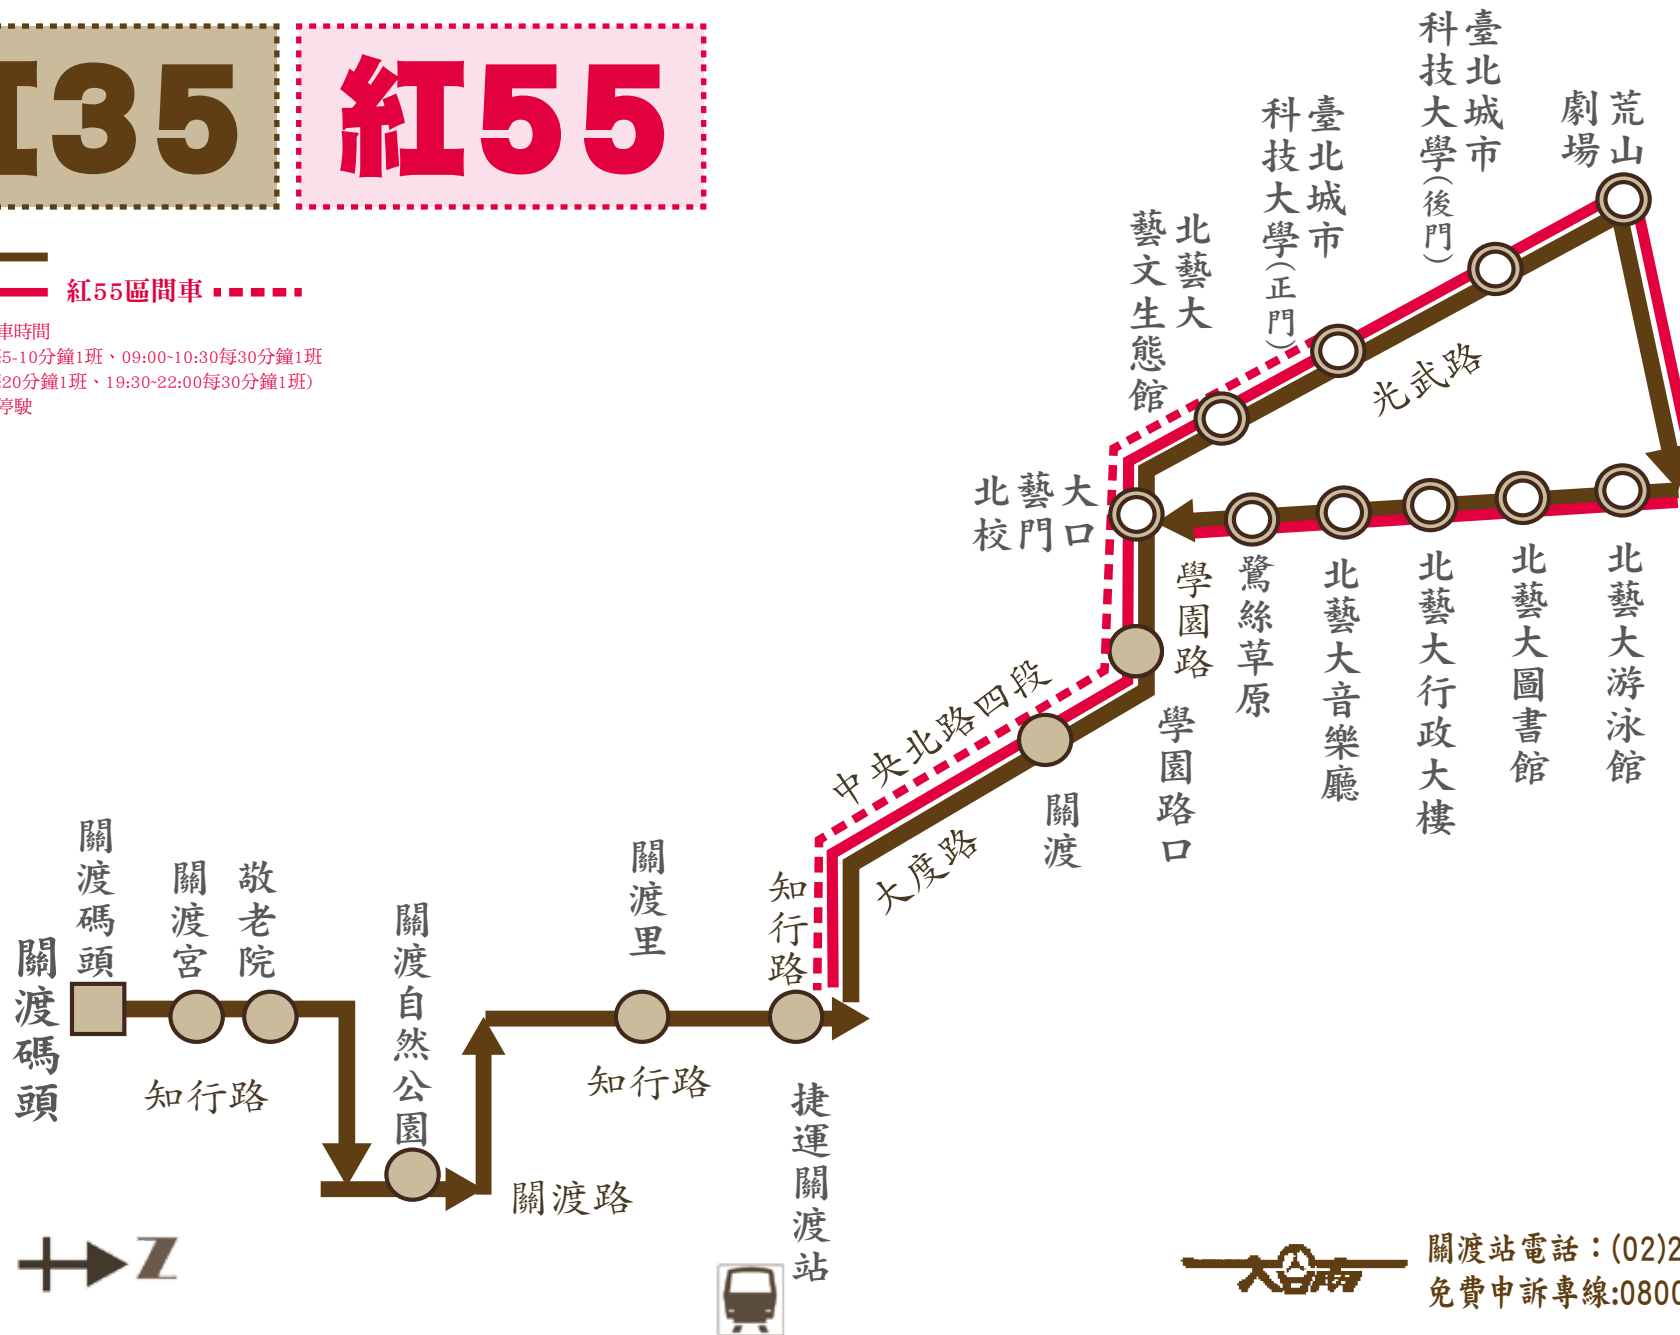

# 紅55

紅35 

紅55  紅55區間車

區間車平日發車時間

07:00-09:00每5-10分鐘1班、09:00-10:30每30分鐘1班

13:00-19:30每20分鐘1班、19:30-22:00每30分鐘1班

假日及寒暑假停駛

關渡站電話：(02)2858-3023  
免費申訴專線：0800-089-456